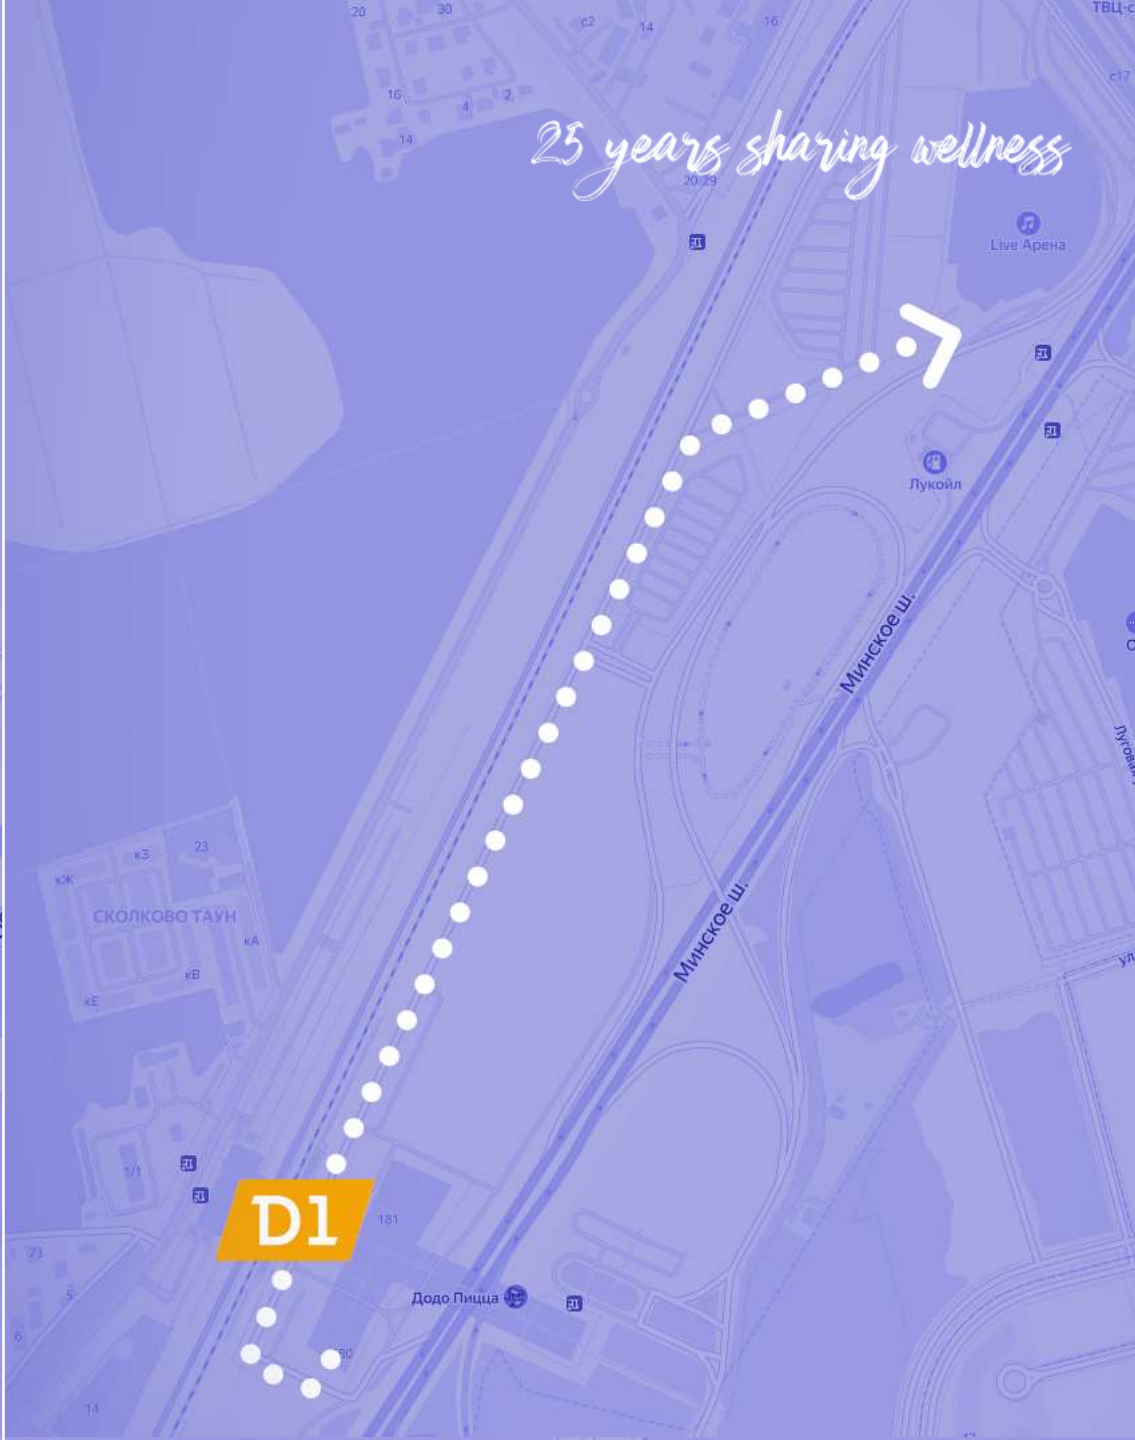

coralclub

25 years sharing wellness

Summer
Forum

25 years sharing wellness

Местоположение

Быстрый и удобный доступ на личном и общественном транспорте

20 минут
на личном автомобиле

2 км
от МКАД

18 минут
на экспрессе
от Белорусского вокзала

МЦД-1
До ж/д станции Инновационный
центр «Сколково»

coralclub

Схема проезда на МЦД **D1**

1. Садитесь на поезд линии МЦД-1 в сторону Одинцово
2. Следуйте до станции Сколково
3. С платформы поднимитесь на эскалаторе и пройдите через турникеты МЦД в ТЦ Орбион
4. После турникетов поверните по указателям в сторону Инновационного центра Сколково и Торгового центра. Идите до лифта и эскалаторов напротив магазина М-Видео
5. Спуститесь на первый этаж пройдите мимо «Вкусно и точка» и выйдите из здания
6. Поверните направо и идите до дороги, проходящей вдоль ж/д путей
7. Поверните направо и идите к Live Арене

Summer Forum

Схема проезда на МЦД

25 years sharing wellness

Live Arena

Лукойл

Минское ш.

СКОЛКОВО ТАУН

Минское ш.

D1

Додо Пицца

Схема проезда на автомобиле

1. Двигайтесь по Минскому шоссе в сторону области
2. После магазина Hoff держитесь правее, через 300 метров съезд направо
3. После съезда с шоссе держитесь правее, поверните на первом правом повороте
4. На Т-образном перекрестке снова направо