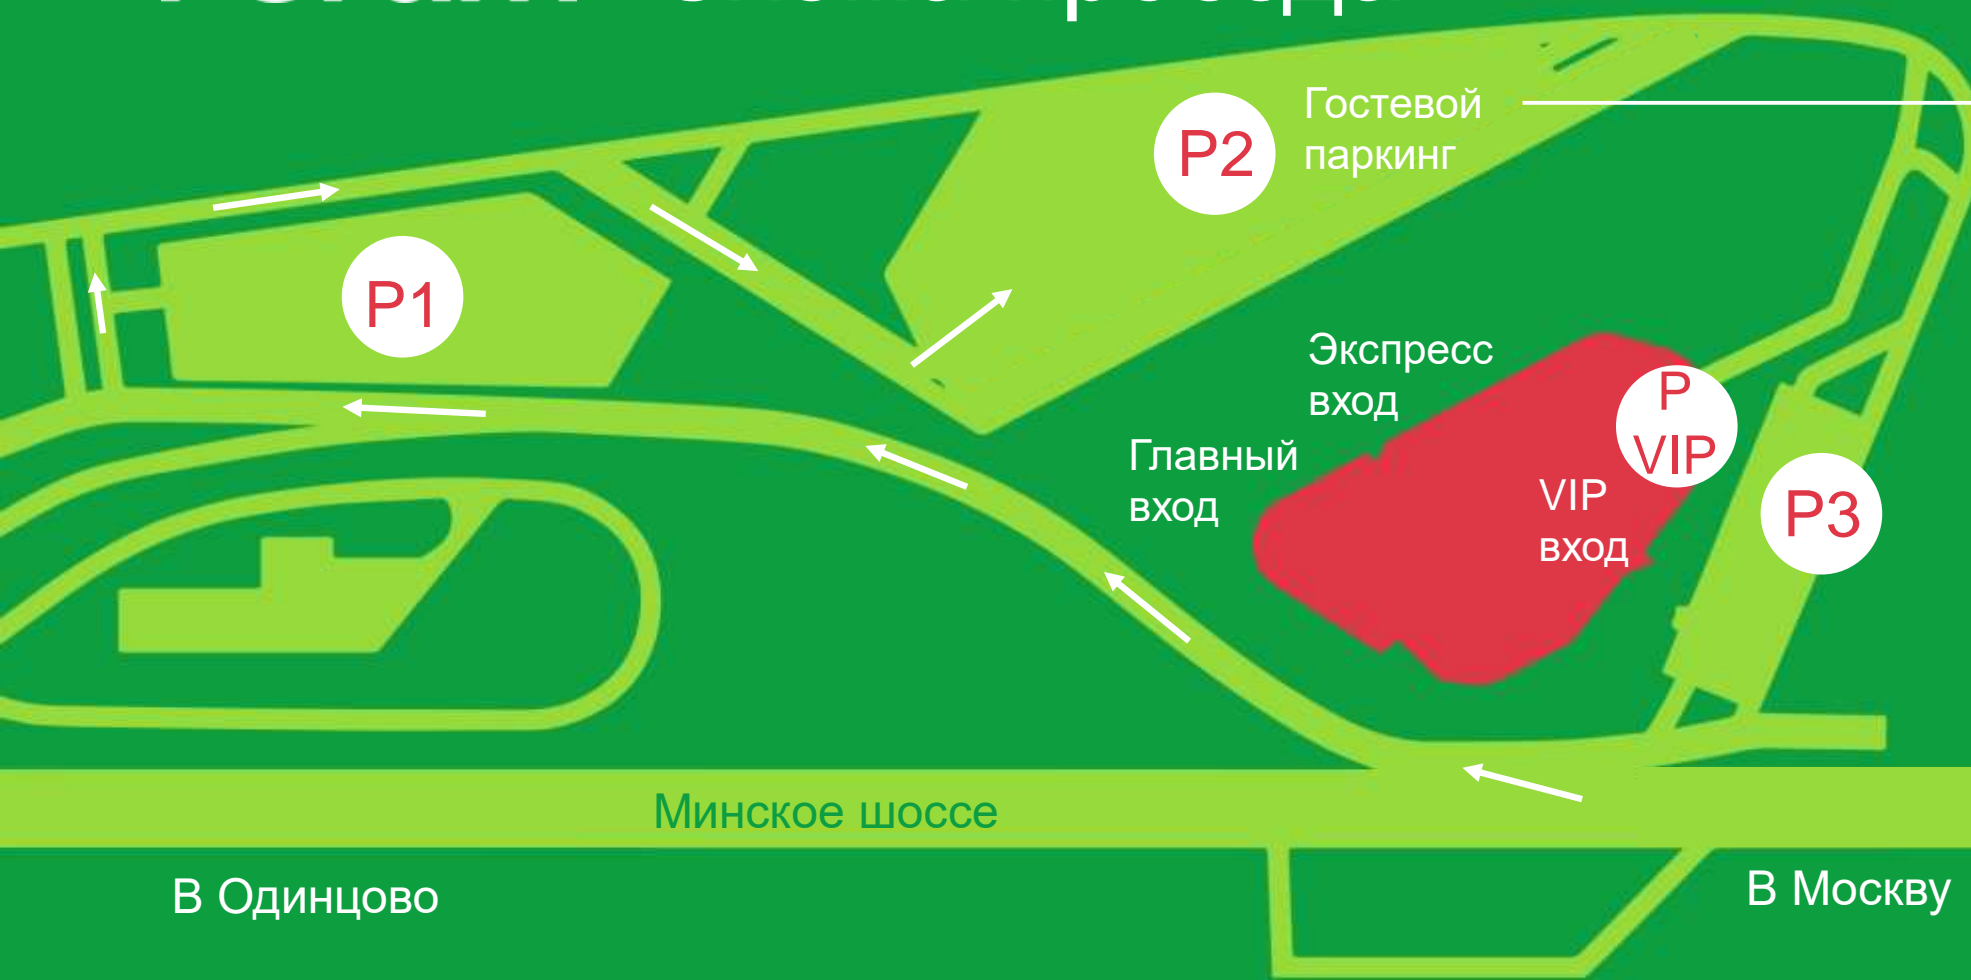

Summer Forum

Схема проезда на МЦД

25 years sharing wellness

Live Arena

Лукойл

Минское ш.

СКОЛКОВО ТАУН

Минское ш.

D1

Додо Пицца

Схема проезда на автомобиле

1. Двигайтесь по Минскому шоссе в сторону области
2. После магазина Hoff держитесь правее, через 300 метров съезд направо
3. После съезда с шоссе держитесь правее, поверните на первом правом повороте
4. На Т-образном перекрестке снова направо

5. При въезде на территорию Арены следуйте по асфальтированной дороге к гостевой парковочной зоне

Координаты
для навигатора:
55.705089,
37.351487

Summer

Forum Схема проезда

25 years sharing wellness

Парковка платная.
Стоимость 1000
рублей в день.
Оплата производится
на месте.