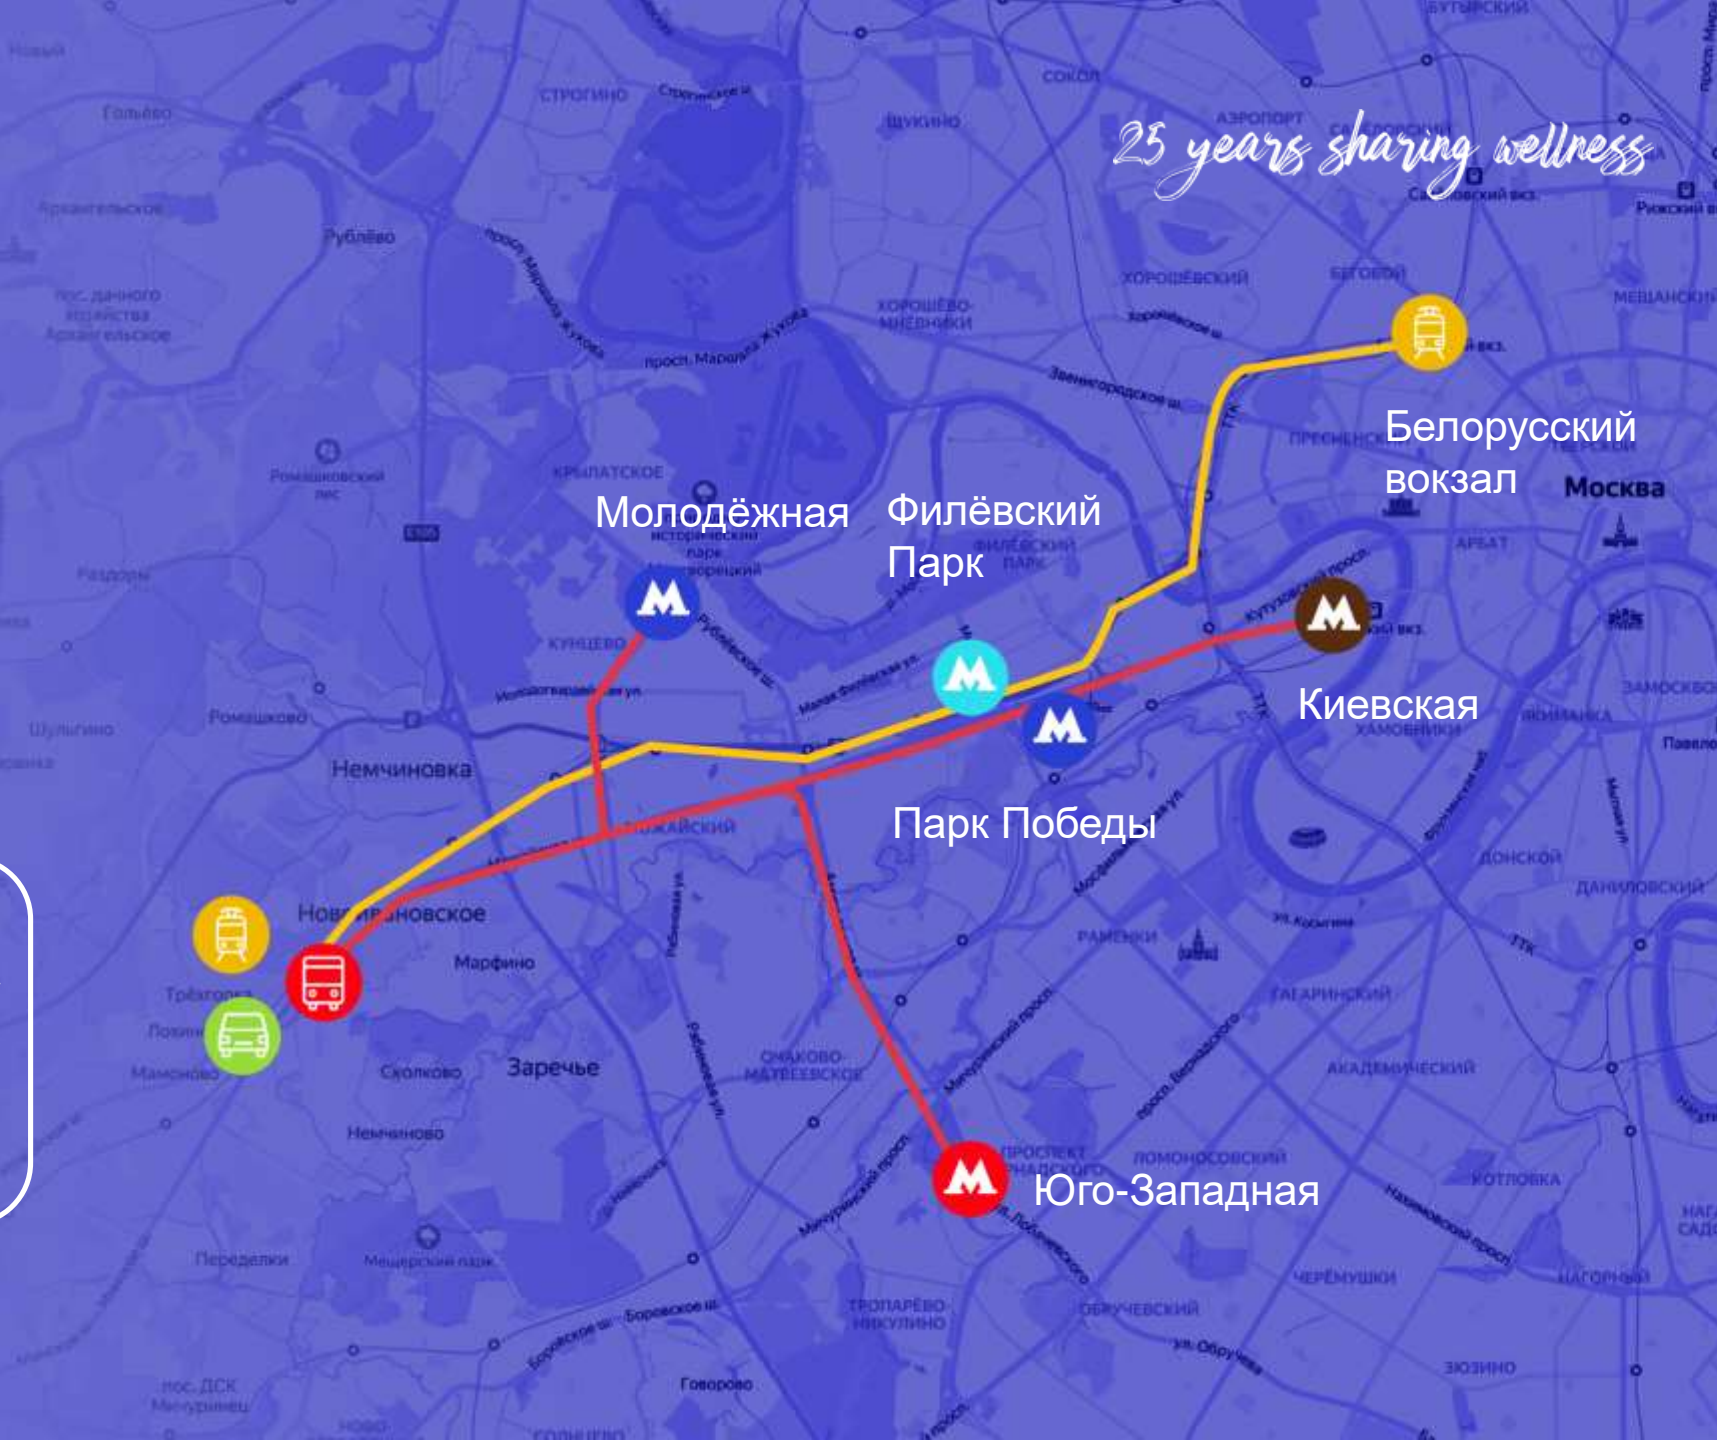

Summer Forum

Адрес

Московская область,
Одинцовский муниципальный
район, ул. Западная, 145

Рекомендуем установить
приложение «Яндекс Метро»
В нём есть вся информация
о том, как добраться
до станции Сколково.

coralclub

25 years sharing wellness

Summer
Forum

25 years sharing wellness

Местоположение

Быстрый и удобный доступ на личном и общественном транспорте

20 минут
на личном автомобиле

2 км
от МКАД

18 минут
на экспрессе
от Белорусского вокзала

МЦД-1
До ж/д станции Инновационный
центр «Сколково»

coralclub

Схема проезда на МЦД **D1**

1. Садитесь на поезд линии МЦД-1 в сторону Одинцово
2. Следуйте до станции Сколково
3. С платформы поднимитесь на эскалаторе и пройдите через турникеты МЦД в ТЦ Орбион
4. После турникетов поверните по указателям в сторону Инновационного центра Сколково и Торгового центра. Идите до лифта и эскалаторов напротив магазина М-Видео
5. Спуститесь на первый этаж пройдите мимо «Вкусно и точка» и выйдите из здания
6. Поверните направо и идите до дороги, проходящей вдоль ж/д путей
7. Поверните направо и идите к Live Арене

D1

Додо Пицца

Схема проезда на автомобиле

1. Двигайтесь по Минскому шоссе в сторону области
2. После магазина Hoff держитесь правее, через 300 метров съезд направо
3. После съезда с шоссе держитесь правее, поверните на первом правом повороте
4. На Т-образном перекрестке снова направо